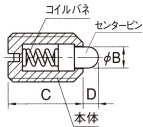

仕様

メーカー	イマオコーポレーション	型番	SPL6
用途	突き出し、位置決め用(中荷重用)	ねじサイズ	M6
本体長さ	14mm	センターピン径	2.7mm
荷重(最小～最大)	7～20N	取付け方法	ねじ込み
レンチ穴	マイナス	耐熱温度	100℃
材質	本体:スチール(SUM22L)、 コイルバネ:SWPA センターピン:スチール(HRC50～60)	質量	1.7g

全長が短く狭いスペースでのご利用に便利です。

先端側から位置調整ができるため、プレス・金型などのストッパー・突き出し・位置決めに最適です。

株式会社エスコ

大阪府大阪市西区立売堀3丁目8番14号 06-6532-6226(代表)

© 2018 ESCO Co.,Ltd.