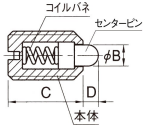

仕様

メーカー	イマオコーポレーション	型番	SPL8
用途	突き出し、位置決め用(中荷重用)	ねじサイズ	M8
本体長さ	16mm	センターピン径	4mm
荷重(最小~最大)	15~30N	取付け方法	ねじ込み
レンチ穴	マイナス	耐熱温度	100℃
材質	本体:スチール(SUM22L)、 コイルバネ:SWPA センターピン:スチール(HRC50~60)	質量	4g

全長が短く狭いスペースでのご利用に便利です。

先端側から位置調整ができるため、プレス・金型などのストッパー・突き出し・位置決めに最適です。

株式会社エスコ

大阪府大阪市西区立売堀3丁目8番14号 06-6532-6226(代表)

© 2018 ESCO Co.,Ltd.