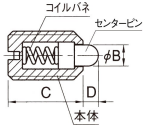

仕様

メーカー	イマオコーポレーション	型番	SPL10
用途	突き出し、位置決め用(中荷重用)	ねじサイズ	M10
本体長さ	19mm	センターピン径	4.5mm
荷重(最小～最大)	20～35N	取付け方法	ねじ込み
レンチ穴	マイナス	耐熱温度	100℃
材質	本体:スチール(SUM22L)、 コイルバネ:SWPA センターピン:スチール(HRC50～60)	質量	7g

全長が短く狭いスペースでのご利用に便利です。

先端側から位置調整ができるため、プレス・金型などのストッパー・突き出し・位置決めに最適です。

株式会社エスコ

大阪府大阪市西区立売堀3丁目8番14号 06-6532-6226(代表)

© 2018 ESCO Co.,Ltd.