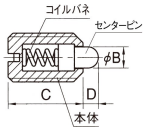

仕様

メーカー	イマオコーポレーション	型番	SPL12
用途	突き出し、位置決め用(中荷重用)	ねじサイズ	M12
本体長さ	22mm	センターピン径	6mm
荷重(最小~最大)	30~55N	取付け方法	ねじ込み
レンチ穴	マイナス	耐熱温度	100℃
材質	本体:スチール(SUM22L)、 コイルバネ:SWPA センターピン:スチール(HRC50~60)	質量	13g

全長が短く狭いスペースでのご利用に便利です。

先端側から位置調整ができるため、プレス・金型などのストッパー・突き出し・位置決めに最適です。

株式会社エスコ

大阪府大阪市西区立売堀3丁目8番14号 06-6532-6226(代表)

© 2018 ESCO Co.,Ltd.