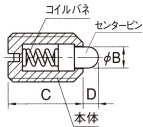

仕様

メーカー	イマオコーポレーション	型番	SPL12
用途	突き出し、位置決め用(中荷重用)	ねじサイズ	M12
本体長さ	22mm	センターピン径	6mm
荷重(最小～最大)	30～55N	取付け方法	ねじ込み
レンチ穴	マイナス	耐熱温度	100℃
材質	本体:スチール(SUM22L)、 コイルバネ:SWPA センターピン:スチール(HRC50～60)	質量	13g

全長が短く狭いスペースでのご利用に便利です。

先端側から位置調整ができるため、プレス・金型などのストッパー・突き出し・位置決めに最適です。

株式会社エスコ

大阪府大阪市西区立売堀3丁目8番14号 06-6532-6226(代表)

© 2018 ESCO Co.,Ltd.