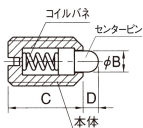

仕様

メーカー	イマオコーポレーション	型番	SPL16
用途	突き出し、位置決め用(中荷重用)	ねじサイズ	M16
本体長さ	24mm	センターピン径	8.5mm
荷重(最小～最大)	45～100N	取付け方法	ねじ込み
レンチ穴	マイナス	耐熱温度	100℃
材質	本体:スチール(SUM22L)、 コイルバネ:SWPA センターピン:スチール(HRC50～60)	質量	24g

全長が短く狭いスペースでのご利用に便利です。

先端側から位置調整ができるため、プレス・金型などのストッパー・突き出し・位置決めに最適です。

株式会社エスコ

大阪府大阪市西区立売堀3丁目8番14号 06-6532-6226(代表)

© 2018 ESCO Co.,Ltd.