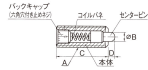

#### 仕様

|             |                          |         |        |
|-------------|--------------------------|---------|--------|
| メーカー        | イマオコーポレーション              | 型番      | PL12   |
| 本体・センターピン材質 | スチール SUM22L<br>(四三酸化鉄皮膜) | 用途      | 重荷重用   |
| 入数          | 1個入り                     | Aサイズ    | M12    |
| Bサイズ        | 6mm                      | Cサイズ    | 28mm   |
| Dサイズ        | 4mm                      | 圧力最小～最大 | 10～55N |