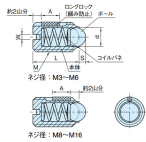

品番：EA948DB-46

品名：M10 軽荷重ボールプランジャー

販売価格	1,320円(税抜) / 1,452円(税込)		
カタログ価格	1,320円(税抜) / 1,452円(税込)		
在庫数	最新在庫: 9 (2026/06/25 17:09現在)		
商品入数	1	販売単位	個
カタログページ	1214ページ		

仕様

メーカー	イマオコーポレーション	型番	LBSU10
用途	しゅう動部の位置決め用(軽荷重用)	ねじサイズ	M10
本体長さ	19mm	ボール径	6mm
荷重(最小~最大)	20~35N	モーメント	取付け:1.36N・m 取外し:0.62N・m
取付け方法	ねじ込み	レンチ穴	マイナス
耐熱温度	80℃	材質	本体:SUS303 コイルバネ:SUS301 ボール:SUS420(HRC55) ロングロック:ポリアミド
質量	7g		

【緩み防止機能(ロングロック)付】

振動に強い

抜きモーメントが高い

確実な位置決め

着脱回数が約20回まで緩み防止機能が働きます。

レバー・ノブ・ワーク・治具の位置決め、ピラーのストッパー、プレス機械の下金型(送り抜き)などに

RoHS対応品

株式会社エスコ