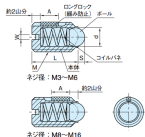

品番：EA948DB-48

品名：M16 軽荷重ボールプランジャー

販売価格	2,750円(税抜) / 3,025円(税込)		
カタログ価格	2,750円(税抜) / 3,025円(税込)		
在庫数	最新在庫: 10 (2026/06/25 17:09現在)		
商品入数	1	販売単位	個
カタログページ	1214ページ		

仕様

メーカー	イマオコーポレーション	型番	LBSU16
用途	しゅう動部の位置決め用(軽荷重用)	ねじサイズ	M16
本体長さ	24mm	ボール径	10mm
荷重(最小~最大)	65~125N	モーメント	取付け:3.95N・m 取外し:2.95N・m
取付け方法	ねじ込み	レンチ穴	マイナス
耐熱温度	80℃	材質	本体:SUS303 コイルバネ:SUS301 ボール:SUS420(HRC55) ロングロック:ポリアミド
質量	24g		

【緩み防止機能(ロングロック)付】

- 振動に強い
- 抜きモーメントが高い
- 確実な位置決め
- 着脱回数が約20回まで緩み防止機能が働きます。

レバー・ノブ・ワーク・治具の位置決め、ピラーのストッパー、プレス機械の下金型(送り抜き)などに

RoHS対応品

株式会社エスコ

大阪府大阪市西区立売堀3丁目8番14号 06-6532-6226(代表)

© 2018 ESCO Co.,Ltd.