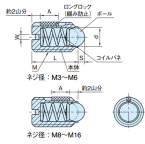

品番：EA948DB-54

品名：M6 重荷重ボールプランジャー

販売価格	1,180円(税抜) / 1,298円(税込)		
カタログ価格	1,180円(税抜) / 1,298円(税込)		
在庫数	最新在庫: 2 (2026/06/25 17:10現在)		
商品入数	1	販売単位	個
カタログページ	1214ページ		

仕様

メーカー	イマオコーポレーション	型番	LBSUH6
用途	しゅう動部の位置決め用(重荷重用)	ねじサイズ	M6
本体長さ	14mm	ボール径	3.5mm
荷重(最小~最大)	28~40N	モーメント	取付け:0.43N・m 取外し:0.21N・m
取付け方法	ねじ込み	レンチ穴	マイナス
耐熱温度	80℃	材質	本体:SUS303 コイルバネ:SUS301 ボール:SUS420(HRC55) ロングロック:ポリアミド
質量	1.5g		

【緩み防止機能(ロングロック)付】
振動に強い
抜きモーメントが高い
確実な位置決め
着脱回数が約20回まで緩み防止機能が働きます。

レバー・ノブ・ワーク・治具の位置決め、ピラーのストッパー、プレス機械の下金型(送り抜き)などに

製品識別の為、製品背面にマーキングが付いています。(2本ライン)

株式会社エスコ

大阪府大阪市西区立売堀3丁目8番14号 06-6532-6226(代表)

© 2018 ESCO Co.,Ltd.