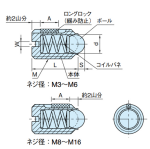

品番：EA948DB-55

品名：M8 重荷重ボールプランジャー

販売価格	1,570円(税抜) / 1,727円(税込)		
カタログ価格	1,570円(税抜) / 1,727円(税込)		
在庫数	最新在庫: 5 (2026/04/13 06:12現在)		
商品入数	1	販売単位	個
カタログページ	1214ページ		

仕様

メーカー	イマオコーポレーション	型番	LBSUH8
用途	しゅう動部の位置決め用に(重荷重用)	ねじサイズ	M8
本体長さ	16mm	ボール径	5mm
荷重(最小~最大)	47~73N	モーメント	取付け:1.09N・m 取外し:0.37N・m
取付け方法	ねじ込み	レンチ穴	マイナス
耐熱温度	80℃	材質	本体:SUS303 コイルバネ:SUS301 ボール:SUS420(HRC55) ロングロック:ポリアミド
質量	3.5g		

【緩み防止機能(ロングロック)付】

振動に強い

抜きモーメントが高い

確実な位置決め

着脱回数が約20回まで緩み防止機能が働きます。

レバー・ノブ・ワーク・治具の位置決め、ピラーのストッパー、プレス機械の下金型(送り抜き)などに

製品識別の為、製品背面にマーキングが付いています。(2本ライン)

株式会社エスコ