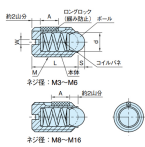

### 仕様

メーカー	イマオコーポレーション	型番	LBSUH8
用途	しゅう動部の位置決め用に(重荷重用)	ねじサイズ	M8
本体長さ	16mm	ボール径	5mm
荷重(最小~最大)	47~73N	モーメント	取付け:1.09N・m 取外し:0.37N・m
取付け方法	ねじ込み	レンチ穴	マイナス
耐熱温度	80℃	材質	本体:SUS303 コイルバネ:SUS301 ボール:SUS420(HRC55) ロングロック:ポリアミド
質量	3.5g		

#### 【緩み防止機能(ロングロック)付】

振動に強い

抜きモーメントが高い

確実な位置決め

着脱回数が約20回まで緩み防止機能が働きます。

レバー・ノブ・ワーク・治具の位置決め、ピラーのストッパー、プレス機械の下金型(送り抜き)などに

製品識別の為、製品背面にマーキングが付いています。(2本ライン)

**株式会社エスコ**