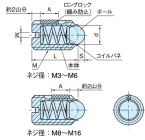

品番：EA948DB-57

品名：M12 重荷重ボールプランジャー

販売価格	2,840円(税抜) / 3,124円(税込)		
カタログ価格	2,840円(税抜) / 3,124円(税込)		
在庫数	最新在庫: 3 (2026/04/13 04:56現在)		
商品入数	1	販売単位	個
カタログページ	1214ページ		

仕様

メーカー	イマオコーポレーション	型番	LBSUH12
用途	しゅう動部の位置決め用に(重荷重用)	ねじサイズ	M12
本体長さ	22mm	ボール径	8mm
荷重(最小~最大)	66~120N	モーメント	取付け:2.03N・m 取外し:1.36N・m
取付け方法	ねじ込み	レンチ穴	マイナス
耐熱温度	80℃	材質	本体:SUS303 コイルバネ:SUS301 ボール:SUS420(HRC55) ロングロック:ポリアミド
質量	10g		

【緩み防止機能(ロングロック)付】

振動に強い

抜きモーメントが高い

確実な位置決め

着脱回数が約20回まで緩み防止機能が働きます。

レバー・ノブ・ワーク・治具の位置決め、ピラーのストッパー、プレス機械の下金型(送り抜き)などに

製品識別の為、製品背面にマーキングが付いています。(2本ライン)

株式会社エスコ