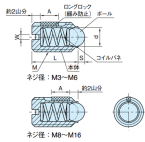

品番：EA948DB-58

品名：M16 重荷重ボールプランジャー

販売価格	3,470円(税抜) / 3,817円(税込)		
カタログ価格	3,470円(税抜) / 3,817円(税込)		
在庫数	最新在庫: 5 (2026/06/25 17:09現在)		
商品入数	1	販売単位	個
カタログページ	1214ページ		

仕様

メーカー	イマオコーポレーション	型番	LBSUH16
用途	しゅう動部の位置決め用に(重荷重用)	ねじサイズ	M16
本体長さ	24mm	ボール径	10mm
荷重(最小~最大)	90~180N	モーメント	取付け:3.95N・m 取外し:2.95N・m
取付け方法	ねじ込み	レンチ穴	マイナス
耐熱温度	80℃	材質	本体:SUS303 コイルバネ:SUS301 ボール:SUS420(HRC55) ロングロック:ポリアミド
質量	24g		

【緩み防止機能(ロングロック)付】

振動に強い

抜きモーメントが高い

確実な位置決め

着脱回数が約20回まで緩み防止機能が働きます。

レバー・ノブ・ワーク・治具の位置決め、ピラーのストッパー、プレス機械の下金型(送り抜き)などに

製品識別の為、製品背面にマーキングが付いています。(2本ライン)

株式会社エスコ