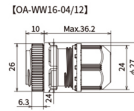

品番：EA948HF-4

品名：4-12mm/ G1/2 ケーブルグランド (防水型/10個)

販売価格	3,810円(税抜) / 4,191円(税込)		
カタログ価格	3,810円(税抜) / 4,191円(税込)		
在庫数	最新在庫: 2 (2026/07/08 13:43現在)		
商品入数	10	販売単位	袋
カタログページ	1140ページ		

仕様

メーカー	オーム電機	型番	OA-WW16-04/12
用途	各種電気配線器具の電線引き込み部に	適合ケーブル	φ4~12mm
取付穴径	φ21mm	取付ねじ	CTG16(G1/2)
適合板厚	4mm以下	取付ねじ部長さ	10mm
使用周囲温度	-25~+80℃	材質	ニップル、キャップ、ロックナット: ナイロン66(難燃グレード: UL94V-2) Oリング、ゴムプッシュ: NBR Wシール: ポリプロピレン(難燃グレード: UL94V-0)
重量	約15g	入数	10個

耐油タイプ

制御盤・中継ボックス・リミットスイッチ・モータなどの電線引き込み部に。

1つの型式で広範囲な電線径に対応できます。

クランプ構造

- ・ゴムプッシュを圧縮するWシールの二段変形により収縮可動範囲を拡大
- ・スパイラル収縮によりゴムプッシュを均一に圧縮

IP67適合

RoHS2対応品

※油中、水中での使用はできません。