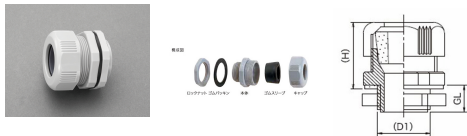

品番：EA948HS-5

品名：10.5-12.5mm/G1/2" ケーブルグラント (難燃型)

販売価格	405円(税抜) / 446円(税込)		
カタログ価格	405円(税抜) / 446円(税込)		
在庫数	最新在庫: 133 (2026/06/29 02:06現在)		
商品入数	1	販売単位	個
カタログページ	1140ページ		

仕様

メーカー	星和電機	型番	SCL-14A
適応ケーブル径	10.5~12.5mm	取付ねじ	管用平行ねじ:G1/2 厚鋼電線管ねじ:CTG16
取付穴径	22mm	最大取付板厚	4mm
キャップ二面幅	30mm	ロックナット二面幅	30mm
材質	本体・キャップ・ロックナット:ポリアミド (難燃グレード:94V-0)、ゴムスリー プ:NBR(難燃)、ゴムパッキン:クロロ prenゴム	使用温度範囲	-40~85℃
カラー	グレー	重量	19g

キャップをゴムが直接押付け、ケーブルを抱きしめるので防水性はもちろん、強いケーブルクランプ力とキャップの緩みを防止します。

難燃性で、機械的強度に優れたポリアミド(UL認定材料)を使用しています。

RoHS適合品

代替品

品番	EA948HT-6
コメント	UL規格(難燃):94V-2

株式会社エスコ

大阪府大阪市西区立売堀3丁目8番14号 06-6532-6226(代表)

© 2018 ESCO Co.,Ltd.