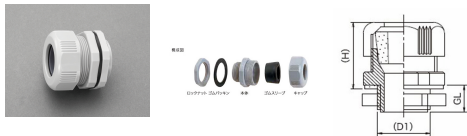

品番：EA948HS-6

品名：12.5-14.5mm/G1/2" ケーブルグラント (難燃型)

販売価格	405円(税抜) / 446円(税込)		
カタログ価格	405円(税抜) / 446円(税込)		
在庫数	最新在庫: 12 (2026/06/29 03:23現在)		
商品入数	1	販売単位	個
カタログページ	1140ページ		

#### 仕様

メーカー	星和電機	型番	SCL-14B
適応ケーブル径	12.5~14.5mm	取付ねじ	管用平行ねじ:G1/2 厚鋼電線管ねじ:CTG16
取付穴径	22mm	最大取付板厚	4mm
キャップ二面幅	30mm	ロックナット二面幅	30mm
材質	本体・キャップ・ロックナット:ポリアミド (難燃グレード:94V-0)、ゴムスリー プ:NBR(難燃)、ゴムパッキン:クロロ プレンゴム	使用温度範囲	-40~85℃
カラー	グレー	重量	19g