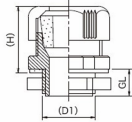

#### 仕様

メーカー	星和電機	型番	SCL-14B
適応ケーブル径	12.5~14.5mm	取付ねじ	管用平行ねじ:G1/2 厚鋼電線管ねじ:CTG16
取付穴径	22mm	最大取付板厚	4mm
キャップ二面幅	30mm	ロックナット二面幅	30mm
材質	本体・キャップ・ロックナット:ポリアミド (難燃グレード:94V-0)、ゴムスリー プ:NBR(難燃)、ゴムパッキン:クロロ プレンゴム	使用温度範囲	-40~85℃
カラー	グレー	重量	19g