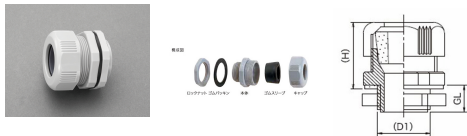

品番：EA948HS-9

品名：18.5-20.5mm/G1" ケーブルグラント (難燃型)

販売価格	735円(税抜) / 809円(税込)		
カタログ価格	735円(税抜) / 809円(税込)		
在庫数	最新在庫: 8 (2026/06/29 02:05現在)		
商品入数	1	販売単位	個
カタログページ	1140ページ		

仕様

メーカー	星和電機	型番	SCL-22A
適応ケーブル径	18.5~20.5mm	取付ねじ	管用平行ねじ:G1 厚鋼電線管ねじ:CTG28
取付穴径	34mm	最大取付板厚	4mm
キャップ二面幅	41mm	ロックナット二面幅	41mm
材質	本体・キャップ・ロックナット:ポリアミド (難燃グレード:94V-0)、ゴムスリー プ:NBR(難燃)、ゴムパッキン:クロロ prenゴム	使用温度範囲	-40~85℃
カラー	グレー	重量	36g

キャップをゴムが直接押付け、ケーブルを抱きしめるので防水性はもちろん、強いケーブルクランプ力とキャップの緩みを防止します。

難燃性で、機械的強度に優れたポリアミド(UL認定材料)を使用しています。

RoHS適合品

代替品

品番	EA948HT-11
コメント	UL規格(難燃):94V-2

株式会社エスコ

大阪府大阪市西区立売堀3丁目8番14号 06-6532-6226(代表)

© 2018 ESCO Co.,Ltd.