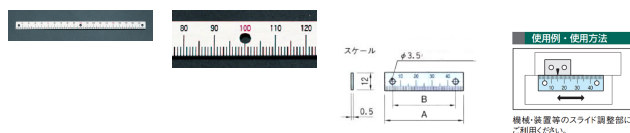

品番：EA948J-102

品名：100mm [右方向/下目盛]スケール(ねじ止付)

| | | | |
|---------|------------------------------|------|---|
| 販売価格 | 380円(税抜) / 418円(税込) | | |
| カタログ価格 | 380円(税抜) / 418円(税込) | | |
| 在庫数 | 最新在庫: 4 (2026/06/21 18:31現在) | | |
| 商品入数 | 1 | 販売単位 | 個 |
| カタログページ | 1216ページ | | |

仕様

| | | | |
|--|-------------|--------|------------|
| メーカー | イマオコーポレーション | 型番 | ES2N-D100R |
| 全長 | 100mm | ねじ止め穴間 | 90mm |
| φ3.5貫通穴数 | 2 | 目盛読取方向 | 右(下目盛) |
| 材質 | アルミ(A1050P) | 重量 | 1.6g |
| ねじ止めタイプ | | | |
| 目盛り彫り込み(エッチング加工) | | | |
| 機械、装置等のスライド調整部にご利用ください。(組み合わせて使用いただく指示板は下記その他関連を参照ください。) | | | |
| 米国TSCA規制におけるPBT5物質は含まれていません。 | | | |
| RoHS対応品 | | | |
| ※本スケールは目安としてご利用ください。 | | | |