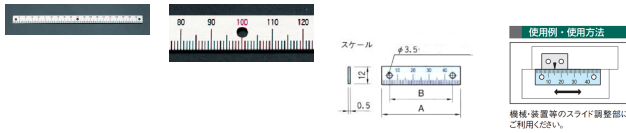

品番：EA948J-104

品名：200mm [右方向/下目盛]スケール(ねじ止付)

販売価格	640円(税抜) / 704円(税込)		
カタログ価格	640円(税抜) / 704円(税込)		
在庫数	最新在庫: 4 (2026/06/21 18:31現在)		
商品入数	1	販売単位	個
カタログページ	1216ページ		

仕様

メーカー	イマオコーポレーション	型番	ES2N-D200R
全長	200mm	ねじ止め穴間	95mm
φ3.5貫通穴数	3	目盛読取方向	右(下目盛)
材質	アルミ(A1050P)	重量	3.2g
ねじ止めタイプ			
目盛り彫り込み(エッチング加工)			
機械、装置等のスライド調整部にご利用ください。(組み合わせて使用いただく指示板は下記その他関連を参照ください。)			
米国TSCA規制におけるPBT5物質は含まれていません。			
RoHS対応品			
※本スケールは目安としてご利用ください。			