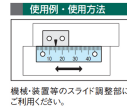

品番：EA948J-105

品名：500mm [右方向/下目盛]スケール(ねじ止付)

販売価格	1,450円(税抜) / 1,595円(税込)		
カタログ価格	1,450円(税抜) / 1,595円(税込)		
在庫数	最新在庫: 2 (2026/06/21 18:31現在)		
商品入数	1	販売単位	個
カタログページ	1216ページ		

仕様

メーカー	イマオコーポレーション	型番	ES2N-D500R
全長	500mm	ねじ止め穴間	100mm
φ3.5貫通穴数	6	目盛読取方向	右(下目盛)
材質	アルミ(A1050P)	重量	8g

ねじ止めタイプ

目盛り彫り込み(エッチング加工)

機械、装置等のスライド調整部にご利用ください。(組み合わせて使用いただく指示板は下記その他関連を参照ください。)

米国TSCA規制におけるPBT5物質は含まれていません。

RoHS対応品

※本スケールは目安としてご利用ください。

株式会社エスコ

大阪府大阪市西区立売堀3丁目8番14号 06-6532-6226(代表)