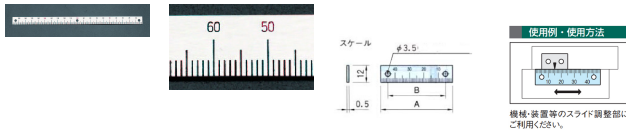

品番：EA948J-113

品名：150mm [左方向/下目盛]スケール(ねじ止付)

販売価格	515円(税抜) / 567円(税込)		
カタログ価格	515円(税抜) / 567円(税込)		
在庫数	最新在庫: 8 (2026/06/21 17:40現在)		
商品入数	1	販売単位	個
カタログページ	1216ページ		

仕様

メーカー	イマオコーポレーション	型番	ES2N-D150L
全長	150mm	ねじ止め穴間	70mm
φ3.5貫通穴数	3	目盛読取方向	左(下目盛)
材質	アルミ(A1050P)	重量	2.4g

ねじ止めタイプ

目盛り彫り込み(エッチング加工)

機械、装置等のスライド調整部にご利用ください。(組み合わせて使用いただく指示板は下記その他関連を参照ください。)

米国TSCA規制におけるPBT5物質は含まれていません。

RoHS対応品

※本スケールは目安としてご利用ください。

株式会社エスコ

大阪府大阪市西区立売堀3丁目8番14号 06-6532-6226(代表)