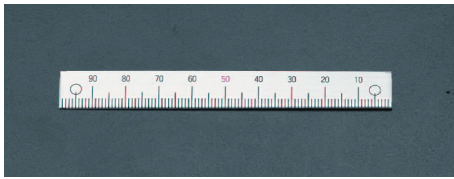

品番：EA948J-12

品名：100mm [左方向/下目盛]スケール

販売価格	370円(税抜) / 407円(税込)		
カタログ価格	370円(税抜) / 407円(税込)		
在庫数	最新在庫: 20 (2026/06/21 19:41現在)		
商品入数	1	販売単位	個
カタログページ	1216ページ		

仕様

メーカー	イマオコーポレーション	型番	ES1N-D100L
全長	100mm	目印マーク間	90mm
目印マーク数	2	目盛読取方向	左(下目盛)
材質	アルミ(A1050P)	重量	1.6g

接着タイプ(シール式)

目盛り彫り込み(エッチング加工)

機械、装置等のスライド調整部にご利用ください。(組み合わせて使用いただく指示板は下記その他関連を参照ください。)

米国TSCA規制におけるPBT5物質は含まれていません。

RoHS対応品

※本スケールは目安としてご利用ください。

※ご利用の場合、取付け面をあらかじめ乾いた布等で拭き、汚れを落としてからご使用ください。

株式会社エスコ