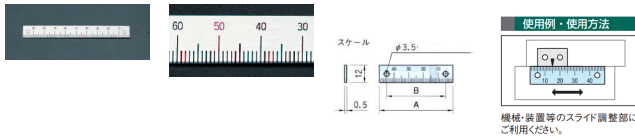

品番：EA948J-12

品名：100mm [左方向/下目盛]スケール

販売価格	370円(税抜) / 407円(税込)		
カタログ価格	370円(税抜) / 407円(税込)		
在庫数	最新在庫: 20 (2026/06/21 19:41現在)		
商品入数	1	販売単位	個
カタログページ	1216ページ		

仕様

メーカー	イマオコーポレーション	型番	ES1N-D100L
全長	100mm	目印マーク間	90mm
目印マーク数	2	目盛読取方向	左(下目盛)
材質	アルミ(A1050P)	重量	1.6g

接着タイプ(シール式)

目盛り彫り込み(エッチング加工)

機械、装置等のスライド調整部にご利用ください。(組み合わせて使用いただく指示板は下記その他関連を参照ください。)

米国TSCA規制におけるPBT5物質は含まれていません。

RoHS対応品

※本スケールは目安としてご利用ください。

※ご利用の場合、取付け面をあらかじめ乾いた布等で拭き、汚れを落としてからご使用ください。

株式会社エスコ