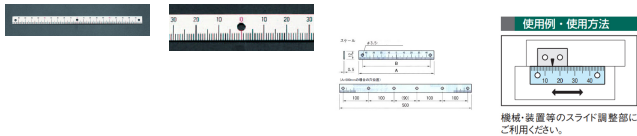

品番：EA948J-123

品名：500mm [中心振分/下目盛]スケール

販売価格	1,450円(税抜) / 1,595円(税込)		
カタログ価格	1,450円(税抜) / 1,595円(税込)		
在庫数	最新在庫: 6 (2026/06/21 19:42現在)		
商品入数	1	販売単位	個
カタログページ	1216ページ		

仕様

メーカー	イマオコーポレーション	型番	ES2N-D250250
全長	500mm	ねじ止め穴間	100mm
φ3.5貫通穴数	6	目盛読取方向	中心振分(下目盛)
材質	アルミ(A1050P)	重量	8g

ねじ止めタイプ

目盛り彫り込み(エッチング加工)

機械、装置等のスライド調整部にご利用ください。(組み合わせて使用いただく指示板は下記その他関連を参照ください。)

米国TSCA規制におけるPBT5物質は含まれていません。

RoHS対応品

※本スケールは目安としてご利用ください。

株式会社エスコ

大阪府大阪市西区立売堀3丁目8番14号 06-6532-6226(代表)