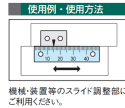

品番：EA948J-132

品名：100mm[右方向/上目盛]スケール(ねじ止付)

販売価格	380円(税抜) / 418円(税込)		
カタログ価格	380円(税抜) / 418円(税込)		
在庫数	最新在庫: 7 (2026/06/21 17:41現在)		
商品入数	1	販売単位	個
カタログページ	1216ページ		

機械・装置等のスライド調整部にご利用ください。

仕様

メーカー	イマオコーポレーション	型番	ES2N-U100R
全長	100mm	ねじ止め穴間	90mm
φ3.5貫通穴数	2	目盛読取方向	右(上目盛)
材質	アルミ(A1050P)	重量	1.6g

ねじ止めタイプ

目盛り彫り込み(エッチング加工)

機械、装置等のスライド調整部にご利用ください。(組み合わせて使用いただく指示板は下記その他関連を参照ください。)

米国TSCA規制におけるPBT5物質は含まれていません。

RoHS対応品

※本スケールは目安としてご利用ください。

株式会社エスコ

大阪府大阪市西区立売堀3丁目8番14号 06-6532-6226(代表)