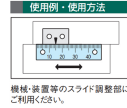

機械・装置等のスライド調整部にご利用ください。

仕様

メーカー	イマオコーポレーション	型番	ES2N-U200R
全長	200mm	ねじ止め穴間	95mm
φ3.5貫通穴数	3	目盛読取方向	右(上目盛)
材質	アルミ(A1050P)	重量	3.2g

ねじ止めタイプ

目盛り彫り込み(エッチング加工)

機械、装置等のスライド調整部にご利用ください。(組み合わせて使用いただく指示板は下記その他関連を参照ください。)

米国TSCA規制におけるPBT5物質は含まれていません。

RoHS対応品

※本スケールは目安としてご利用ください。

株式会社エスコ

大阪府大阪市西区立売堀3丁目8番14号 06-6532-6226(代表)

© 2018 ESCO Co.,Ltd.