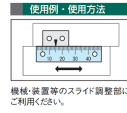

品番：**EA948J-135**

品名：500mm[右方向/上目盛]スケール(ねじ止付)

販売価格	1,450円 (税抜) / 1,595円(税込)		
カタログ価格	1,450円(税抜) / 1,595円(税込)		
在庫数	最新在庫: 5 (2026/06/21 18:51現在)		
商品入数	1	販売単位	個
カタログページ	1216ページ		

仕様

メーカー	イマオコーポレーション	型番	ES2N-U500R
全長	500mm	ねじ止め穴間	100mm
φ3.5貫通穴数	6	目盛読取方向	右(上目盛)
材質	アルミ(A1050P)	重量	8g

ねじ止めタイプ

目盛り彫り込み(エッチング加工)

機械、装置等のスライド調整部にご利用ください。(組み合わせて使用いただく指示板は下記その他関連を参照ください。)

米国TSCA規制におけるPBT5物質は含まれていません。

RoHS対応品

※本スケールは目安としてご利用ください。

株式会社エスコ

大阪府大阪市西区立売堀3丁目8番14号 06-6532-6226(代表)