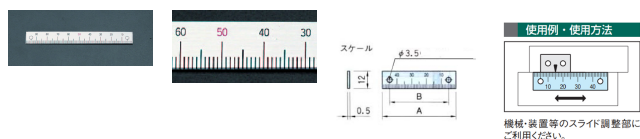

品番：EA948J-14

品名：200mm [左方向/下目盛]スケール

販売価格	620円(税抜) / 682円(税込)		
カタログ価格	620円(税抜) / 682円(税込)		
在庫数	最新在庫: 6 (2026/06/21 19:41現在)		
商品入数	1	販売単位	個
カタログページ	1216ページ		

仕様

メーカー	イマオコーポレーション	型番	ES1N-D200L
全長	200mm	目印マーク間	95mm
目印マーク数	3	目盛読取方向	左(下目盛)
材質	アルミ(A1050P)	重量	3.2g

接着タイプ(シール式)

目盛り彫り込み(エッチング加工)

機械、装置等のスライド調整部にご利用ください。(組み合わせて使用いただく指示板は下記その他関連を参照ください。)

米国TSCA規制におけるPBT5物質は含まれていません。

※本スケールは目安としてご利用ください。

※ご利用の場合、取付け面をあらかじめ乾いた布等で拭き、汚れを落としてからご使用ください。

株式会社エスコ

大阪府大阪市西区立売堀3丁目8番14号 06-6532-6226(代表)