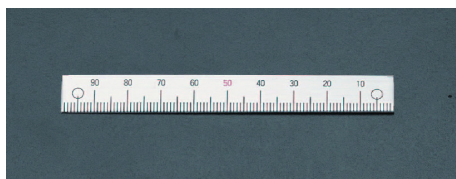

品番：EA948J-14

品名：200mm [左方向/下目盛]スケール

販売価格	620円(税抜) / 682円(税込)		
カタログ価格	620円(税抜) / 682円(税込)		
在庫数	最新在庫: 6 (2026/06/21 19:41現在)		
商品入数	1	販売単位	個
カタログページ	1216ページ		

仕様

メーカー	イマオコーポレーション	型番	ES1N-D200L
全長	200mm	目印マーク間	95mm
目印マーク数	3	目盛読取方向	左(下目盛)
材質	アルミ(A1050P)	重量	3.2g

接着タイプ(シール式)

目盛り彫り込み(エッチング加工)

機械、装置等のスライド調整部にご利用ください。(組み合わせて使用いただく指示板は下記その他関連を参照ください。)

米国TSCA規制におけるPBT5物質は含まれていません。

※本スケールは目安としてご利用ください。

※ご利用の場合、取付け面をあらかじめ乾いた布等で拭き、汚れを落としてからご使用ください。

株式会社エスコ

大阪府大阪市西区立売堀3丁目8番14号 06-6532-6226(代表)