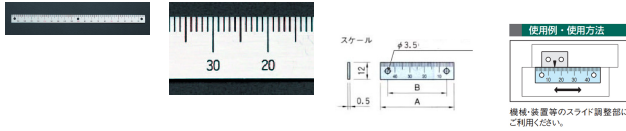

品番：EA948J-143

品名：150mm[左方向/上目盛]スケール(ねじ止付)

販売価格	515円(税抜) / 567円(税込)		
カタログ価格	515円(税抜) / 567円(税込)		
在庫数	最新在庫: 5 (2026/06/21 18:31現在)		
商品入数	1	販売単位	個
カタログページ	1216ページ		

仕様

メーカー	イマオコーポレーション	型番	ES2N-U150L
全長	150mm	ねじ止め穴間	70mm
φ3.5貫通穴数	3	目盛読取方向	左(上目盛)
材質	アルミ(A1050P)	重量	2.4g

ねじ止めタイプ

目盛り彫り込み(エッチング加工)

機械、装置等のスライド調整部にご利用ください。(組み合わせて使用いただく指示板は下記その他関連を参照ください。)

米国TSCA規制におけるPBT5物質は含まれていません。

RoHS対応品

※本スケールは目安としてご利用ください。

株式会社エスコ

大阪府大阪市西区立売堀3丁目8番14号 06-6532-6226(代表)