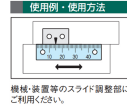

品番：EA948J-145

品名：500mm[左方向/上目盛]スケール(ねじ止付)

販売価格	1,450円(税抜) / 1,595円(税込)		
カタログ価格	1,450円(税抜) / 1,595円(税込)		
在庫数	最新在庫: 2 (2026/06/21 17:28現在)		
商品入数	1	販売単位	個
カタログページ	1216ページ		

仕様

メーカー	イマオコーポレーション	型番	ES2N-U500L
全長	500mm	ねじ止め穴間	100mm
φ3.5貫通穴数	6	目盛読取方向	左(上目盛)
材質	アルミ(A1050P)	重量	8g

ねじ止めタイプ

目盛り彫り込み(エッチング加工)

機械、装置等のスライド調整部にご利用ください。(組み合わせて使用いただく指示板は下記その他関連を参照ください。)

米国TSCA規制におけるPBT5物質は含まれていません。

RoHS対応品

※本スケールは目安としてご利用ください。

株式会社エスコ

大阪府大阪市西区立売堀3丁目8番14号 06-6532-6226(代表)