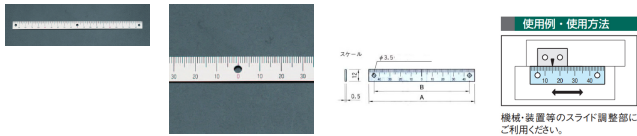

品番：EA948J-151

品名：100mm [中心振分/上目盛]スケール

販売価格	380円(税抜) / 418円(税込)		
カタログ価格	380円(税抜) / 418円(税込)		
在庫数	最新在庫: 5 (2026/04/03 18:15現在)		
商品入数	1	販売単位	個
カタログページ	1216ページ		

仕様

メーカー	イマオコーポレーション	型番	ES2N-U5050
全長	100mm	ねじ止め穴間	90mm
φ3.5貫通穴数	2	目盛読取方向	中心振分(上目盛)
材質	アルミ(A1050P)	重量	1.6g

ねじ止めタイプ

目盛り彫り込み(エッチング加工)

機械、装置等のスライド調整部にご利用ください。(組み合わせて使用いただく指示板は下記その他関連を参照ください。)

米国TSCA規制におけるPBT5物質は含まれていません。

RoHS対応品

※本スケールは目安としてご利用ください。

株式会社エスコ

大阪府大阪市西区立売堀3丁目8番14号 06-6532-6226(代表)