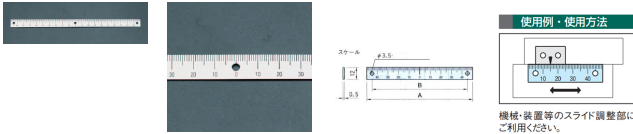

品番：EA948J-152

品名：200mm [中心振分/上目盛]スケール

販売価格	640円(税抜) / 704円(税込)		
カタログ価格	640円(税抜) / 704円(税込)		
在庫数	最新在庫: 12 (2026/06/21 19:40現在)		
商品入数	1	販売単位	個
カタログページ	1216ページ		

仕様

メーカー	イマオコーポレーション	型番	ES2N-U100100
全長	200mm	ねじ止め穴間	95mm
φ3.5貫通穴数	3	目盛読取方向	中心振分(上目盛)
材質	アルミ(A1050P)	重量	3.2g

ねじ止めタイプ

目盛り彫り込み(エッチング加工)

機械、装置等のスライド調整部にご利用ください。(組み合わせて使用いただく指示板は下記その他関連を参照ください。)

米国TSCA規制におけるPBT5物質は含まれていません。

RoHS対応品

※本スケールは目安としてご利用ください。

株式会社エスコ

大阪府大阪市西区立売堀3丁目8番14号 06-6532-6226(代表)