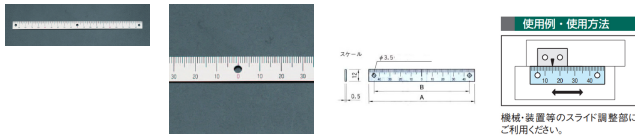

品番：EA948J-152

品名：200mm [中心振分/上目盛]スケール

販売価格	640円(税抜) / 704円(税込)		
カタログ価格	640円(税抜) / 704円(税込)		
在庫数	最新在庫: 12 (2026/06/21 20:51現在)		
商品入数	1	販売単位	個
カタログページ	1216ページ		

#### 仕様

メーカー	イマオコーポレーション	型番	ES2N-U100100
全長	200mm	ねじ止め穴間	95mm
φ3.5貫通穴数	3	目盛読取方向	中心振分(上目盛)
材質	アルミ(A1050P)	重量	3.2g

ねじ止めタイプ

目盛り彫り込み(エッチング加工)

機械、装置等のスライド調整部にご利用ください。(組み合わせて使用いただく指示板は下記その他関連を参照ください。)

米国TSCA規制におけるPBT5物質は含まれていません。