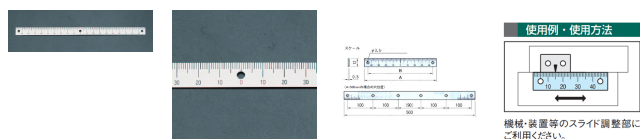

品番：EA948J-153

品名：500mm [中心振分/上目盛]スケール

販売価格	1,450円(税抜) / 1,595円(税込)		
カタログ価格	1,450円(税抜) / 1,595円(税込)		
在庫数	最新在庫: 4 (2026/06/21 20:51現在)		
商品入数	1	販売単位	個
カタログページ	1216ページ		

#### 仕様

メーカー	イマオコーポレーション	型番	ES2N-U250250
全長	500mm	ねじ止め穴間	100mm
φ3.5貫通穴数	6	目盛読取方向	中心振分(上目盛)
材質	アルミ(A1050P)	重量	8g
ねじ止めタイプ			
目盛り彫り込み(エッチング加工)			
機械、装置等のスライド調整部にご利用ください。(組み合わせて使用いただく指示板は下記その他関連を参照ください。)			
米国TSCA規制におけるPBT5物質は含まれていません。			
RoHS対応品			
※本スケールは目安としてご利用ください。			