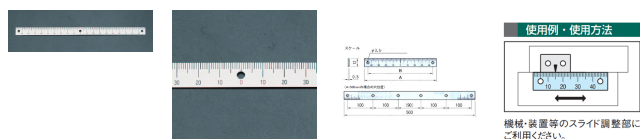

品番：EA948J-153

品名：500mm [中心振分/上目盛]スケール

販売価格	1,450円(税抜) / 1,595円(税込)		
カタログ価格	1,450円(税抜) / 1,595円(税込)		
在庫数	最新在庫: 4 (2026/06/21 19:41現在)		
商品入数	1	販売単位	個
カタログページ	1216ページ		

#### 仕様

メーカー	イマオコーポレーション	型番	ES2N-U250250
全長	500mm	ねじ止め穴間	100mm
φ3.5貫通穴数	6	目盛読取方向	中心振分(上目盛)
材質	アルミ(A1050P)	重量	8g
ねじ止めタイプ			
目盛り彫り込み(エッチング加工)			
機械、装置等のスライド調整部にご利用ください。(組み合わせて使用いただく指示板は下記その他関連を参照ください。)			
米国TSCA規制におけるPBT5物質は含まれていません。			
RoHS対応品			
※本スケールは目安としてご利用ください。			