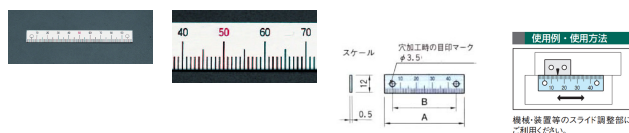

品番：EA948J-2

品名：100mm [右方向/下目盛]スケール

販売価格	370円(税抜) / 407円(税込)		
カタログ価格	370円(税抜) / 407円(税込)		
在庫数	最新在庫: 40 (2026/06/21 19:39現在)		
商品入数	1	販売単位	個
カタログページ	1216ページ		

仕様

メーカー	イマオコーポレーション	型番	ES1N-D100R
全長	100mm	目印マーク間	90mm
目印マーク数	2	目盛読取方向	右(下目盛)
材質	アルミ(A1050P)	重量	1.6g

接着タイプ(シール式)

目盛り彫り込み(エッチング加工)

機械、装置等のスライド調整部にご利用ください。(組み合わせて使用いただく指示板は下記その他関連を参照ください。)

米国TSCA規制におけるPBT5物質は含まれていません。

RoHS対応品

※本スケールは目安としてご利用ください。

※ご利用の場合、取付け面をあらかじめ乾いた布等で拭き、汚れを落としてからご使用ください。

株式会社エスコ