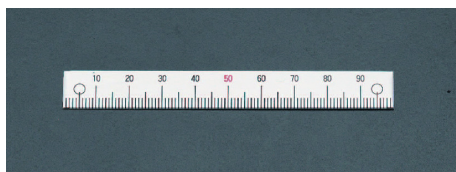

品番：EA948J-2

品名：100mm [右方向/下目盛]スケール

販売価格	370円(税抜) / 407円(税込)		
カタログ価格	370円(税抜) / 407円(税込)		
在庫数	最新在庫: 40 (2026/06/21 19:39現在)		
商品入数	1	販売単位	個
カタログページ	1216ページ		

仕様

メーカー	イマオコーポレーション	型番	ES1N-D100R
全長	100mm	目印マーク間	90mm
目印マーク数	2	目盛読取方向	右(下目盛)
材質	アルミ(A1050P)	重量	1.6g

接着タイプ(シール式)

目盛り彫り込み(エッチング加工)

機械、装置等のスライド調整部にご利用ください。(組み合わせて使用いただく指示板は下記その他関連を参照ください。)

米国TSCA規制におけるPBT5物質は含まれていません。

RoHS対応品

※本スケールは目安としてご利用ください。

※ご利用の場合、取付け面をあらかじめ乾いた布等で拭き、汚れを落としてからご使用ください。

株式会社エスコ