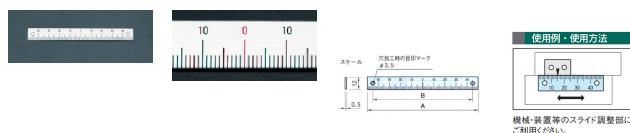

品番：EA948J-22

品名：200mm [中心振分/下目盛]スケール

販売価格	620円(税抜) / 682円(税込)		
カタログ価格	620円(税抜) / 682円(税込)		
在庫数	最新在庫: 10 (2026/06/21 19:40現在)		
商品入数	1	販売単位	個
カタログページ	1216ページ		

仕様

メーカー	イマオコーポレーション	型番	ES1N-D100100
全長	200mm	目印マーク間	95mm
目印マーク数	3	目盛読取方向	中心振分(下目盛)
材質	アルミ(A1050P)	重量	3.2g
接着タイプ(シール式)			
目盛り彫り込み(エッチング加工)			
機械、装置等のスライド調整部にご利用ください。(組み合わせて使用いただく指示板は下記その他関連を参照ください。)			
米国TSCA規制におけるPBT5物質は含まれていません。			
RoHS対応品			
※本スケールは目安としてご利用ください。			
※ご利用の場合、取付け面をあらかじめ乾いた布等で拭き、汚れを落としてからご使用ください。			