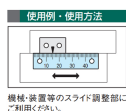

品番：EA948J-301

品名：[接着型]指示板

販売価格	230円(税抜) / 253円(税込)		
カタログ価格	230円(税抜) / 253円(税込)		
在庫数	最新在庫: 10 (2026/06/21 18:31現在)		
商品入数	1	販売単位	個
カタログページ	1216ページ		

仕様

メーカー	イマオコーポレーション	型番	ES1-A
サイズ	20×12×0.5mm	材質	アルミ
処理	目盛り彫り込み(エッチング加工)	重量	0.3g
接着タイプ(シール式)			
スケールと組み合わせて使用して下さい。(※組み合わせて使用いただくスケールは、下記その他関連を参照ください。)			
米国TSCA規制におけるPBT5物質は含まれていません。			
RoHS対応品			