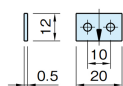

品番：EA948J-301

品名：[接着型]指示板

販売価格	230円(税抜) / 253円(税込)		
カタログ価格	230円(税抜) / 253円(税込)		
在庫数	最新在庫: 10 (2026/06/21 19:41現在)		
商品入数	1	販売単位	個
カタログページ	1216ページ		

仕様

メーカー	イマオコーポレーション	型番	ES1-A
サイズ	20×12×0.5mm	材質	アルミ
処理	目盛り彫り込み(エッチング加工)	重量	0.3g
接着タイプ(シール式)			
スケールと組み合わせて使用して下さい。(※組み合わせて使用いただくスケールは、下記その他関連を参照ください。)			
米国TSCA規制におけるPBT5物質は含まれていません。			
RoHS対応品			