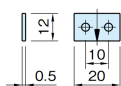

品番：EA948J-301

品名：[接着型]指示板

販売価格	230円(税抜) / 253円(税込)		
カタログ価格	230円(税抜) / 253円(税込)		
在庫数	最新在庫: 10 (2026/06/21 18:31現在)		
商品入数	1	販売単位	個
カタログページ	1216ページ		

仕様

メーカー	イマオコーポレーション	型番	ES1-A
サイズ	20×12×0.5mm	材質	アルミ
処理	目盛り彫り込み(エッチング加工)	重量	0.3g
接着タイプ(シール式)			
スケールと組み合わせて使用して下さい。(※組み合わせて使用いただくスケールは、下記その他関連を参照ください。)			
米国TSCA規制におけるPBT5物質は含まれていません。			
RoHS対応品			