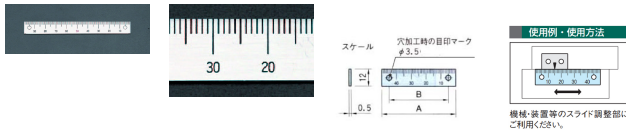

品番：EA948J-42

品名：100mm [左方向/上目盛]スケール

販売価格	370円(税抜) / 407円(税込)		
カタログ価格	370円(税抜) / 407円(税込)		
在庫数	最新在庫: 7 (2026/06/21 18:39現在)		
商品入数	1	販売単位	個
カタログページ	1216ページ		

仕様

メーカー	イマオコーポレーション	型番	ES1N-U100L
全長	100mm	目印マーク間	90mm
目印マーク数	2	目盛読取方向	左(上目盛)
材質	アルミ(A1050P)	重量	1.6g

接着タイプ(シール式)

目盛り彫り込み(エッチング加工)

機械、装置等のスライド調整部にご利用ください。(組み合わせて使用いただく指示板は下記その他関連を参照ください。)

米国TSCA規制におけるPBT5物質は含まれていません。

RoHS対応品

※本スケールは目安としてご利用ください。

※ご利用の場合、取付け面をあらかじめ乾いた布等で拭き、汚れを落としてからご使用ください。

株式会社エスコ