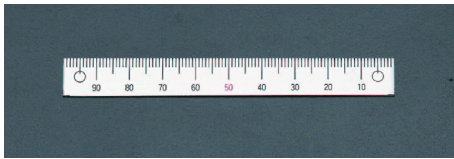

品番：EA948J-42

品名：100mm [左方向/上目盛]スケール

販売価格	370円(税抜) / 407円(税込)		
カタログ価格	370円(税抜) / 407円(税込)		
在庫数	最新在庫: 7 (2026/06/21 18:39現在)		
商品入数	1	販売単位	個
カタログページ	1216ページ		

仕様

メーカー	イマオコーポレーション	型番	ES1N-U100L
全長	100mm	目印マーク間	90mm
目印マーク数	2	目盛読取方向	左(上目盛)
材質	アルミ(A1050P)	重量	1.6g

接着タイプ(シール式)

目盛り彫り込み(エッチング加工)

機械、装置等のスライド調整部にご利用ください。(組み合わせて使用いただく指示板は下記その他関連を参照ください。)

米国TSCA規制におけるPBT5物質は含まれていません。

RoHS対応品

※本スケールは目安としてご利用ください。

※ご利用の場合、取付け面をあらかじめ乾いた布等で拭き、汚れを落としてからご使用ください。

株式会社エスコ