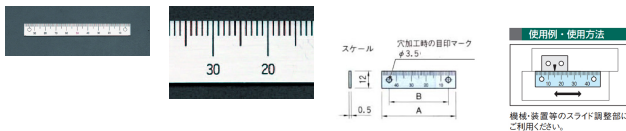

品番：EA948J-42

品名：100mm [左方向/上目盛]スケール

販売価格	370円(税抜) / 407円(税込)		
カタログ価格	370円(税抜) / 407円(税込)		
在庫数	最新在庫: 7 (2026/06/21 19:41現在)		
商品入数	1	販売単位	個
カタログページ	1216ページ		

仕様

メーカー	イマオコーポレーション	型番	ES1N-U100L
全長	100mm	目印マーク間	90mm
目印マーク数	2	目盛読取方向	左(上目盛)
材質	アルミ(A1050P)	重量	1.6g

接着タイプ(シール式)

目盛り彫り込み(エッチング加工)

機械、装置等のスライド調整部にご利用ください。(組み合わせて使用いただく指示板は下記その他関連を参照ください。)

米国TSCA規制におけるPBT5物質は含まれていません。

RoHS対応品

※本スケールは目安としてご利用ください。

※ご利用の場合、取付け面をあらかじめ乾いた布等で拭き、汚れを落としてからご使用ください。

株式会社エスコ