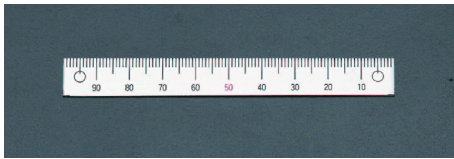

品番：EA948J-42

品名：100mm [左方向/上目盛]スケール

販売価格	370円(税抜) / 407円(税込)		
カタログ価格	370円(税抜) / 407円(税込)		
在庫数	最新在庫: 7 (2026/06/21 19:41現在)		
商品入数	1	販売単位	個
カタログページ	1216ページ		

仕様

メーカー	イマオコーポレーション	型番	ES1N-U100L
全長	100mm	目印マーク間	90mm
目印マーク数	2	目盛読取方向	左(上目盛)
材質	アルミ(A1050P)	重量	1.6g

接着タイプ(シール式)

目盛り彫り込み(エッチング加工)

機械、装置等のスライド調整部にご利用ください。(組み合わせて使用いただく指示板は下記その他関連を参照ください。)

米国TSCA規制におけるPBT5物質は含まれていません。

RoHS対応品

※本スケールは目安としてご利用ください。

※ご利用の場合、取付け面をあらかじめ乾いた布等で拭き、汚れを落としてからご使用ください。

株式会社エスコ