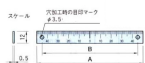

品番：EA948J-51

品名：100mm [中心振分/上目盛]スケール

販売価格	370円(税抜) / 407円(税込)		
カタログ価格	370円(税抜) / 407円(税込)		
在庫数	最新在庫: 48 (2026/06/21 19:42現在)		
商品入数	1	販売単位	個
カタログページ	1216ページ		

仕様

メーカー	イマオコーポレーション	型番	ES1N-U5050
全長	100mm	目印マーク間	90mm
目印マーク数	2	目盛読取方向	中心振分(上目盛)
材質	アルミ(A1050P)	重量	1.6g

接着タイプ(シール式)

目盛り彫り込み(エッチング加工)

機械、装置等のスライド調整部にご利用ください。(組み合わせて使用いただく指示板は下記その他関連を参照ください。)

米国TSCA規制におけるPBT5物質は含まれていません。

RoHS対応品

※本スケールは目安としてご利用ください。

※ご利用の場合、取付け面をあらかじめ乾いた布等で拭き、汚れを落としてからご利用ください。

株式会社エスコ