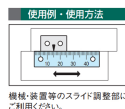

品番：EA948J-51

品名：100mm [中心振分/上目盛]スケール

販売価格	370円(税抜) / 407円(税込)		
カタログ価格	370円(税抜) / 407円(税込)		
在庫数	最新在庫: 48 (2026/06/21 19:42現在)		
商品入数	1	販売単位	個
カタログページ	1216ページ		

仕様

メーカー	イマオコーポレーション	型番	ES1N-U5050
全長	100mm	目印マーク間	90mm
目印マーク数	2	目盛読取方向	中心振分(上目盛)
材質	アルミ(A1050P)	重量	1.6g

接着タイプ(シール式)

目盛り彫り込み(エッチング加工)

機械、装置等のスライド調整部にご利用ください。(組み合わせて使用いただく指示板は下記その他関連を参照ください。)

米国TSCA規制におけるPBT5物質は含まれていません。

RoHS対応品

※本スケールは目安としてご利用ください。

※ご利用の場合、取付け面をあらかじめ乾いた布等で拭き、汚れを落としてからご利用ください。

株式会社エスコ