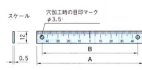

品番：EA948J-52

品名：200mm [中心振分/上目盛]スケール

販売価格	620円(税抜) / 682円(税込)		
カタログ価格	620円(税抜) / 682円(税込)		
在庫数	最新在庫: 13 (2026/06/21 19:40現在)		
商品入数	1	販売単位	個
カタログページ	1216ページ		

仕様

メーカー	イマオコーポレーション	型番	ES1N-U100100
全長	200mm	目印マーク間	95mm
目印マーク数	3	目盛読取方向	中心振分(上目盛)
材質	アルミ(A1050P)	重量	3.2g

接着タイプ(シール式)

目盛り彫り込み(エッチング加工)

機械、装置等のスライド調整部にご利用ください。(組み合わせて使用いただく指示板は下記その他関連を参照ください。)

米国TSCA規制におけるPBT5物質は含まれていません。

RoHS対応品

※本スケールは目安としてご利用ください。

※ご利用の場合、取付け面をあらかじめ乾いた布等で拭き、汚れを落としてからご利用ください。

株式会社エスコ