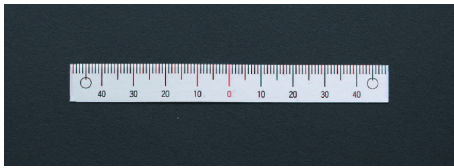

品番：EA948J-52

品名：200mm [中心振分/上目盛]スケール

販売価格	620円(税抜) / 682円(税込)		
カタログ価格	620円(税抜) / 682円(税込)		
在庫数	最新在庫: 13 (2026/06/21 19:40現在)		
商品入数	1	販売単位	個
カタログページ	1216ページ		

仕様

メーカー	イマオコーポレーション	型番	ES1N-U100100
全長	200mm	目印マーク間	95mm
目印マーク数	3	目盛読取方向	中心振分(上目盛)
材質	アルミ(A1050P)	重量	3.2g

接着タイプ(シール式)

目盛り彫り込み(エッチング加工)

機械、装置等のスライド調整部にご利用ください。(組み合わせて使用いただく指示板は下記その他関連を参照ください。)

米国TSCA規制におけるPBT5物質は含まれていません。

RoHS対応品

※本スケールは目安としてご利用ください。

※ご利用の場合、取付け面をあらかじめ乾いた布等で拭き、汚れを落としてからご利用ください。

株式会社エスコ