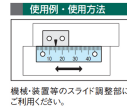

品番：EA948J-52

品名：200mm [中心振分/上目盛]スケール

販売価格	620円(税抜) / 682円(税込)		
カタログ価格	620円(税抜) / 682円(税込)		
在庫数	最新在庫: 13 (2026/06/21 19:40現在)		
商品入数	1	販売単位	個
カタログページ	1216ページ		

仕様

メーカー	イマオコーポレーション	型番	ES1N-U100100
全長	200mm	目印マーク間	95mm
目印マーク数	3	目盛読取方向	中心振分(上目盛)
材質	アルミ(A1050P)	重量	3.2g

接着タイプ(シール式)

目盛り彫り込み(エッチング加工)

機械、装置等のスライド調整部にご利用ください。(組み合わせて使用いただく指示板は下記その他関連を参照ください。)

米国TSCA規制におけるPBT5物質は含まれていません。

RoHS対応品

※本スケールは目安としてご利用ください。

※ご利用の場合、取付け面をあらかじめ乾いた布等で拭き、汚れを落としてからご利用ください。

株式会社エスコ