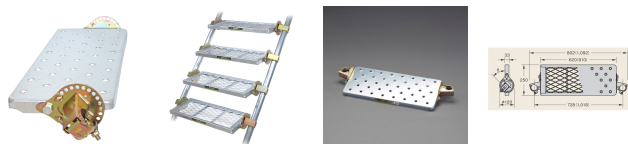

品番：EA948TA-31

品名：250x620mm 自在ステップ(全回転式/プレート型)

販売価格	11,900円(税抜) / 13,090円(税込)		
カタログ価格	11,900円(税抜) / 13,090円(税込)		
在庫数	最新在庫: 5 (2026/07/08 13:34現在)		
商品入数	1	販売単位	枚
カタログページ	1394ページ		

仕様

サイズ	802×250×120mm	踏板サイズ	620×250mm
クランプ芯間	728mm	使用荷重	130kg
適合支柱外径	φ48.6単管専用	材質	スチール
重量	4.5kg		

現場に合わせて角度が15°毎に調節できます。

階段の中間部でも着脱でき、組立補修が可能です。

保管・運搬にスペースを取りません。

取付金具はひっかかり易い外周の突起を無くしました。

21mmのスパナ1本で角度調整ができます。

株式会社エスコ

大阪府大阪市西区立売堀3丁目8番14号 06-6532-6226(代表)

© 2018 ESCO Co.,Ltd.