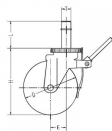

品番：EA948TC-11

品名：130mm/38mm キャスター(足場用・ハ°17°仕様)

販売価格	9,010円(税抜) / 9,911円(税込)		
カタログ価格	9,010円(税抜) / 9,911円(税込)		
在庫数	最新在庫: 4 (2026/07/08 14:31現在)		
商品入数	1	販売単位	個
カタログページ	1392ページ		

仕様

メーカー	ナンシン	型番	SCP-130VS
仕様	自在ストッパー付	耐荷重	184kg
車輪径×幅	130x38mm	取付高	165mm
ステム径	36mm	ステム長	100mm
偏芯	40mm	始動力	10.80daN
旋回始動力	72.90daN	材質	金具:スチール(ユニクロメッキ) 車輪:ゴム(ベアリング入)

作業台足場(ローリングタワー)用として設計されたキャスターです。
(社団法人仮設工業会認定品)

制動力を重視したストッパー形状を採用

ストッパーは、車輪の回転を止めるストッパーです。

RoHS対応品

代替品

品番	EA948TC-21
コメント	

株式会社エスコ

大阪府大阪市西区立売堀3丁目8番14号 06-6532-6226(代表)