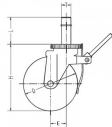

品番：EA948TC-11

品名：130mm/38mm キャスター(足場用・ハ°17°仕様)

販売価格	9,010円(税抜) / 9,911円(税込)		
カタログ価格	9,010円(税抜) / 9,911円(税込)		
在庫数	最新在庫: 4 (2026/05/05 15:52現在)		
商品入数	1	販売単位	個
カタログページ	1392ページ		

#### 仕様

メーカー	ナンシン	型番	SCP-130VS
仕様	自在ストッパー付	耐荷重	184kg
車輪径×幅	130x38mm	取付高	165mm
ステム径	36mm	ステム長	100mm
偏芯	40mm	始動力	10.80daN
旋回始動力	72.90daN	材質	金具:スチール(ユニクロメッキ) 車輪:ゴム(ベアリング入)

作業台足場(ローリングタワー)用として設計されたキャスターです。  
(社団法人仮設工業会認定品)

制動力を重視したストッパー形状を採用

ストッパーは、車輪の回転を止めるストッパーです。

RoHS対応品