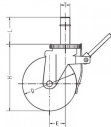

品番：EA948TC-12

品名：150mm/36mm キャスター(足場用・ハ°17°仕様)

販売価格	9,430円(税抜) / 10,373円(税込)		
カタログ価格	9,430円(税抜) / 10,373円(税込)		
在庫数	最新在庫: 2 (2026/07/08 14:31現在)		
商品入数	1	販売単位	個
カタログページ	1392ページ		

仕様

メーカー	ナンシン	型番	SCP-150VS
仕様	自在ストッパー付	耐荷重	204kg
車輪径×幅	150x42mm	取付高	186mm
ステム径	36mm	ステム長	100mm
偏芯	45mm	始動力	12.00daN
旋回始動力	81.00daN	材質	金具:スチール(ユニクロメッキ) 車輪:ゴム(ベアリング入)

作業台足場(ローリングタワー)用として設計されたキャスターです。
(社団法人仮設工業会認定品)

制動力を重視したストッパー形状を採用

ストッパーは、車輪の回転を止めるストッパーです。

RoHS対応品

代替品

品番	EA948TC-22
コメント	

株式会社エスコ

大阪府大阪市西区立売堀3丁目8番14号 06-6532-6226(代表)