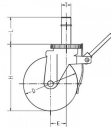

品番：EA948TC-12

品名：150mm/36mm キャスター(足場用・ハ°17°仕様)

販売価格	9,430円(税抜) / 10,373円(税込)		
カタログ価格	9,430円(税抜) / 10,373円(税込)		
在庫数	最新在庫: 2 (2026/05/05 14:46現在)		
商品入数	1	販売単位	個
カタログページ	1392ページ		

仕様

メーカー	ナンシン	型番	SCP-150VS
仕様	自在ストッパー付	耐荷重	204kg
車輪径×幅	150x42mm	取付高	186mm
ステム径	36mm	ステム長	100mm
偏芯	45mm	始動力	12.00daN
旋回始動力	81.00daN	材質	金具:スチール(ユニクロメッキ) 車輪:ゴム(ベアリング入)

作業台足場(ローリングタワー)用として設計されたキャスターです。
(社団法人仮設工業会認定品)

制動力を重視したストッパー形状を採用

ストッパーは、車輪の回転を止めるストッパーです。

RoHS対応品

代替品

品番	EA948TC-22
コメント	

株式会社エスコ

大阪府大阪市西区立売堀3丁目8番14号 06-6532-6226(代表)