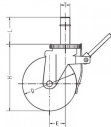

#### 仕様

メーカー	ナンシン	型番	SCP-200VS
仕様	自在ストッパー付	耐荷重	255kg
車輪径×幅	200x45mm	取付高	241mm
ステム径	36mm	ステム長	100mm
偏芯	58mm	始動力	15.00daN
旋回始動力	75.00daN	材質	金具:スチール(ユニクロメッキ) 車輪:ゴム(ベアリング入)

作業台足場(ローリングタワー)用として設計されたキャスターです。  
(社団法人仮設工業会認定品)

制動力を重視したストッパー形状を採用

ストッパーは、車輪の回転を止めるストッパーです。

RoHS対応品