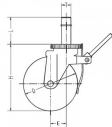

品番：EA948TC-13

品名：200mm/36mm キャスター(足場用・ハ°17°仕様)

販売価格	12,700円(税抜) / 13,970円(税込)		
カタログ価格	12,700円(税抜) / 13,970円(税込)		
在庫数	最新在庫: 0 (2026/07/08 13:43現在)		
商品入数	1	販売単位	個
カタログページ	1392ページ		

仕様

メーカー	ナンシン	型番	SCP-200VS
仕様	自在ストッパー付	耐荷重	255kg
車輪径×幅	200x45mm	取付高	241mm
ステム径	36mm	ステム長	100mm
偏芯	58mm	始動力	15.00daN
旋回始動力	75.00daN	材質	金具:スチール(ユニクロメッキ) 車輪:ゴム(ベアリング入)

作業台足場(ローリングタワー)用として設計されたキャスターです。
(社団法人仮設工業会認定品)

制動力を重視したストッパー形状を採用

ストッパーは、車輪の回転を止めるストッパーです。

RoHS対応品

代替品

品番	EA948TC-23
コメント	

株式会社エスコ

大阪府大阪市西区立売堀3丁目8番14号 06-6532-6226(代表)