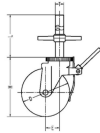

品番：EA948TC-21

品名：130mm/35x355mm キャスター(足場用・ジャッキ付)

販売価格	15,500円(税抜) / 17,050円(税込)		
カタログ価格	15,500円(税抜) / 17,050円(税込)		
在庫数	最新在庫: 2 (2026/06/29 02:06現在)		
商品入数	1	販売単位	個
カタログページ	1392ページ		

仕様

メーカー	ナンシン	型番	SCJ-130VS
仕様	自在ストッパー付	耐荷重	184kg
車輪径×幅	130×38mm	取付高	196mm
ステム径	35mm	ステム長	355mm
偏芯	40mm	ハンドル厚み	31mm
始動力	10.80daN	旋回始動力	72.90daN
材質	金具: スチール(ユニクロメッキ) 車輪: ゴム(ベアリング入)		

作業台足場(ローリングタワー)用として設計されたキャスターです。
(社団法人仮設工業会認定品)

制動力を重視したストッパー形状を採用

ストッパーは、車輪の回転と旋回を同時に止めるストッパーです。

RoHS対応品

株式会社エスコ

大阪府大阪市西区立売堀3丁目8番14号 06-6532-6226(代表)

© 2018 ESCO Co.,Ltd.