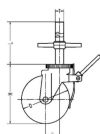

品番：EA948TC-21

品名：130mm/35x355mm キャスター(足場用・ジャッキ付)

販売価格	15,500円(税抜) / 17,050円(税込)		
カタログ価格	15,500円(税抜) / 17,050円(税込)		
在庫数	最新在庫: 2 (2026/04/11 05:11現在)		
商品入数	1	販売単位	個
カタログページ	1392ページ		

仕様

メーカー	ナンシン	型番	SCJ-130VS
仕様	自在ストッパー付	耐荷重	184kg
車輪径×幅	130×38mm	取付高	196mm
ステム径	35mm	ステム長	355mm
偏芯	40mm	ハンドル厚み	31mm
始動力	10.80daN	旋回始動力	72.90daN
材質	金具: スチール(ユニクロメッキ) 車輪: ゴム(ベアリング入)		

作業台足場(ローリングタワー)用として設計されたキャスターです。
(社団法人仮設工業会認定品)

制動力を重視したストッパー形状を採用

ストッパーは、車輪の回転と旋回を同時に止めるストッパーです。

RoHS対応品

株式会社エスコ

大阪府大阪市西区立売堀3丁目8番14号 06-6532-6226(代表)

© 2018 ESCO Co.,Ltd.