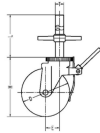

#### 仕様

メーカー	ナンシン	型番	SCJ-150VS
仕様	自在ストッパー付	耐荷重	204kg
車輪径×幅	150×42mm	取付高	217mm
ステム径	35mm	ステム長	355mm
偏芯	45mm	ハンドル厚み	31mm
始動力	12.00daN	旋回始動力	81.00daN
材質	金具: スチール(ユニクロメッキ) 車輪: ゴム(ベアリング入)		

作業台足場(ローリングタワー)用として設計されたキャスターです。  
(社団法人仮設工業会認定品)