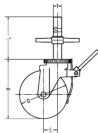

品番：EA948TC-23

品名：200mm/35x355mm キャスター(足場用・ジャッキ付)

販売価格	17,500円(税抜) / 19,250円(税込)		
カタログ価格	17,500円(税抜) / 19,250円(税込)		
在庫数	最新在庫: 2 (2026/04/11 06:48現在)		
商品入数	1	販売単位	個
カタログページ	1392ページ		

仕様

メーカー	ナンシン	型番	SCJ-200VS
仕様	自在ストッパー付	耐荷重	255kg
車輪径×幅	200×45mm	取付高	272mm
ステム径	35mm	ステム長	355mm
偏芯	58mm	ハンドル厚み	31mm
始動力	15.00daN	旋回始動力	75.00daN
材質	金具: スチール(ユニクロメッキ) 車輪: ゴム(ベアリング入)		

作業台足場(ローリングタワー)用として設計されたキャスターです。
(社団法人仮設工業会認定品)

制動力を重視したストッパー形状を採用

ストッパーは、車輪の回転と旋回を同時に止めるストッパーです。

RoHS対応品

株式会社エスコ

大阪府大阪市西区立売堀3丁目8番14号 06-6532-6226(代表)

© 2018 ESCO Co.,Ltd.