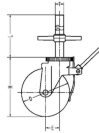

#### 仕様

メーカー	ナンシン	型番	SCJ-200VS
仕様	自在ストッパー付	耐荷重	255kg
車輪径×幅	200×45mm	取付高	272mm
ステム径	35mm	ステム長	355mm
偏芯	58mm	ハンドル厚み	31mm
始動力	15.00daN	旋回始動力	75.00daN
材質	金具:スチール(ユニクロメッキ) 車輪:ゴム(ベアリング入)		

作業台足場(ローリングタワー)用として設計されたキャスターです。  
(社団法人仮設工業会認定品)