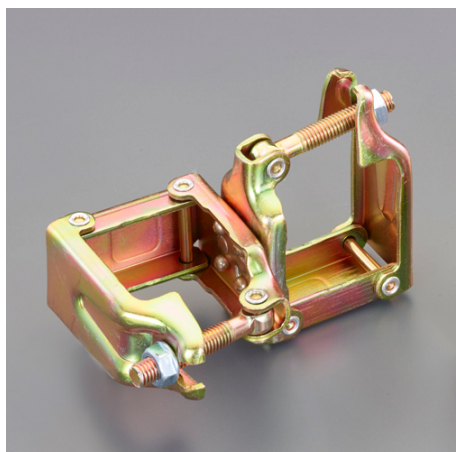

品番：EA948TE-25

品名：□60x□60mm スクエアクランプ° (直交/角角)

販売価格	1,510円(税抜) / 1,661円(税込)		
カタログ価格	1,510円(税抜) / 1,661円(税込)		
在庫数	最新在庫: 6 (2026/04/11 00:47現在)		
商品入数	1	販売単位	個
カタログページ	1393ページ		

#### 仕様

タイプ	直交	材質	スチール(表面:クロメートメッキ)
本体サイズ	115×167×115mm	重量	1kg
□60mm×□60mm用			
日本製			