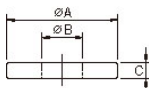

品番 : EA949HM-117

品名 : M10x16.0mm [焼入]平ワッシャー

販売価格	335円(税抜) / 369円(税込)		
カタログ価格	335円(税抜) / 369円(税込)		
在庫数	最新在庫: 11 (2026/04/10 23:20現在)		
商品入数	1	販売単位	個
カタログページ	0662ページ		

仕様

メーカー	イマオコーポレーション	型番	BJ743-10003
適合ねじ	M10	外径	16mm
内径	10.5mm	厚さ	3mm
材質	スチール(S45C) 四三酸化鉄皮膜、焼入焼戻	重量	3g
座ぐり穴面の保護として			
RoHS対応品			