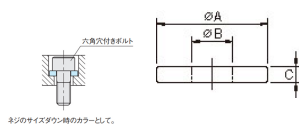

品番 : EA949HM-121

品名 : M12x25.0mm [焼入]平ワッシャー

販売価格	380円(税抜) / 418円(税込)		
カタログ価格	380円(税抜) / 418円(税込)		
在庫数	最新在庫: 20 (2026/04/11 00:43現在)		
商品入数	1	販売単位	個
カタログページ	0662ページ		

仕様

メーカー	イマオコーポレーション	型番	BJ743-12002
適合ねじ	M12	外径	25mm
内径	13mm	厚さ	4mm
材質	スチール(S45C) 四三酸化鉄皮膜、焼入焼戻	重量	11g
ねじのサイズダウン時のカラーとして			
RoHS対応品			