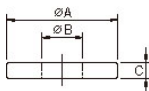

#### 仕様

メーカー	イマオコーポレーション	型番	BJ743-16003
適合ねじ	M16	外径	25mm
内径	17mm	厚さ	4mm
材質	スチール(S45C) 四三酸化鉄皮膜、焼入焼戻	重量	6g
座ぐり穴面の保護として			
RoHS対応品			