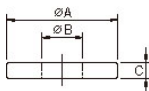

品番 : EA949HM-125

品名 : M16x45.0mm [焼入]平ワッシャー

販売価格	500円(税抜) / 550円(税込)		
カタログ価格	500円(税抜) / 550円(税込)		
在庫数	最新在庫: 35 (2026/04/11 00:59現在)		
商品入数	1	販売単位	個
カタログページ	0662ページ		

仕様

メーカー	イマオコーポレーション	型番	BJ743-16001
適合ねじ	M16	外径	45mm
内径	17mm	厚さ	6mm
材質	スチール(S45C) 四三酸化鉄皮膜、焼入焼戻	重量	60g
プレート面の保護として			
RoHS対応品			