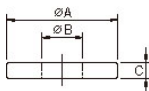

品番 : EA949HM-125

品名 : M16x45.0mm [焼入]平ワッシャー

販売価格	500円(税抜) / 550円(税込)		
カタログ価格	500円(税抜) / 550円(税込)		
在庫数	最新在庫: 35 (2026/04/11 00:53現在)		
商品入数	1	販売単位	個
カタログページ	0662ページ		

仕様

メーカー	イマオコーポレーション	型番	BJ743-16001
適合ねじ	M16	外径	45mm
内径	17mm	厚さ	6mm
材質	スチール(S45C) 四三酸化鉄皮膜、焼入焼戻	重量	60g
プレート面の保護として			
RoHS対応品			