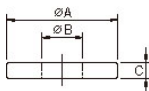

#### 仕様

メーカー	イマオコーポレーション	型番	BJ743-20003
適合ねじ	M20	外径	31mm
内径	21mm	厚さ	5mm
材質	スチール(S45C) 四三酸化鉄皮膜、焼入焼戻	重量	14.5g
座ぐり穴面の保護として			
RoHS対応品			